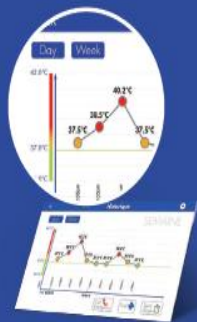

# MyThermo

Misura la temperatura senza contatto

Misura la temperatura del corpo, ambientale o di una superficie

|                        |   |
|------------------------|---|
| Reference              | BW-CX10   |
| Dimensions             | 60,7 x 37,4 x 96,3 mm   |
| Poids                  | 117 g   |
| Dispositif médical     | Classe IIa  |
| Technologie            | Technologie infrarouge ThermoFlash®                           |
| Affichage              | °C / °F   |
| Résolution d'affichage | 0,1°C   |
| Précision              | ±/- 0,2°C en mode Body (32°C-42°C)                            |
| Plage de mesure        | Mode Body : de 30° à 43°C (86,0°F à 109,4°F)                  |
| Arrêt automatique      | 10-20 secondes  |
| Batterie               | DC3,7V 500 mAh (batterie Lithium), rechargeable par câble USB |
| Bluetooth              | 4.0 Smart Low Energy  |
| Accessoires fournis    | Manuel d'utilisation, Quickstep, Câble de chargement, Socle   |

**bewell**  
connect

- Segue l'evoluzione della febbre durante il giorno o la notte senza disturbare il paziente
- Segue la curva della temperatura Basale per determinare il periodo più idoneo alla fertilità
- Permette di impostare un promemoria personale
- Interpreta la temperatura con i colori
  - **Verde:** normale
  - **Arancione:** attenzione
  - **Rosso:** febbre
- Controlla anche la temperatura dell' stanza, del biberon o del bagnetto